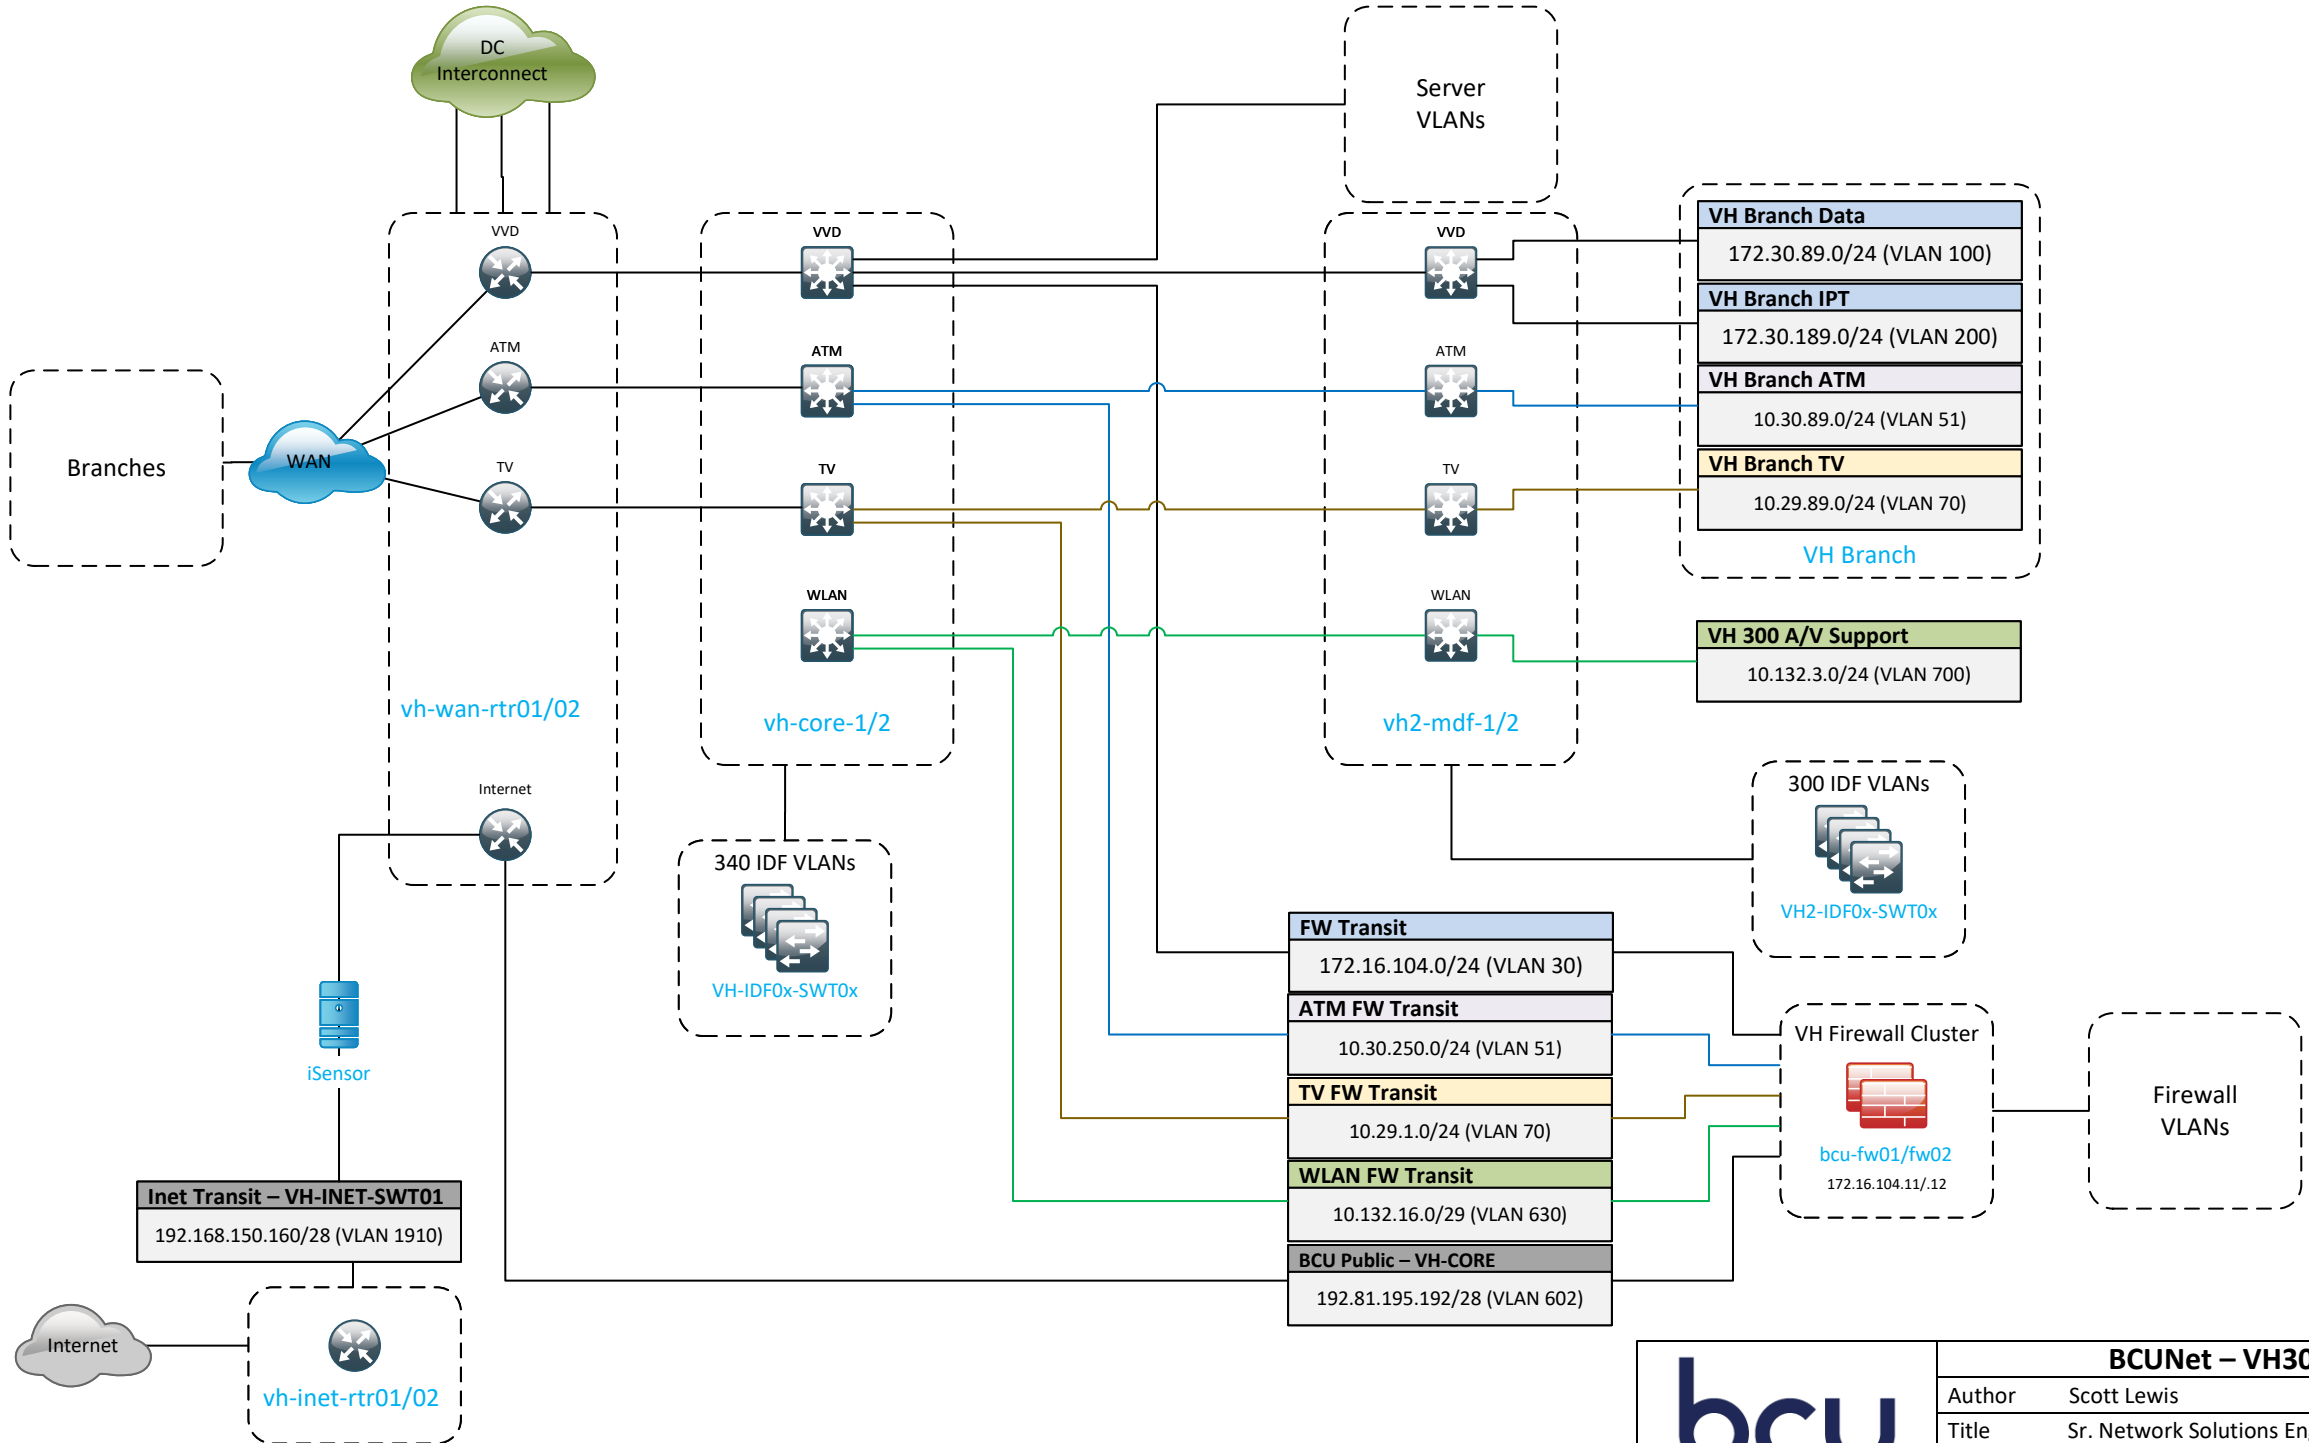

BCU Public - NAT Only
192.81.195.0/27

DMZ:
172.30.30.0/24 (VLAN 130)

PXE
172.18.7.0/24 (VLAN 66)

FDR ATM
172.30.51.0/24 (VLAN 151)

Fedline
172.16.71.0/24 (VLAN 71)

PSCU
10.134.14.0/24 (VLAN 252)

Servers
172.16.0.0/22 (VLAN 10)
Voice SBC
172.16.5.0/24 (VLAN 40)
Cluster Shared Volume
172.16.14.0/24 (VLAN 61)
Blade Ctr Mgmt
172.16.106.0/24 (VLAN 106)
Citrix XA
172.16.4.0/24 (VLAN 245)
Mgmt:
172.16.110.0/24 (VLAN 999)
Security Mgmt
172.16.6.0/24 (VLAN 11)
HyperV Live Migration
172.16.13.0/24 (VLAN 60)
Hyper-V Host Mgmt
172.16.12.0/24 (VLAN 62)
Security
172.22.2.0/24 (VLAN 200)
Inet Mgmt
10.252.0.224/27 (VLAN 998)
Multicast
172.16.239.0/24 (VLAN 239)

FW Transit
172.16.104.0/24 (VLAN 30)
ATM FW Transit
10.30.250.0/24 (VLAN 51)
North ATM
10.30.121.0/24 (VLAN 121)
South ATM
10.30.122.0/24 (VLAN 122)
TV FW Transit
10.29.1.0/24 (VLAN 70)
WLAN Transit
10.132.16.0/29 (VLAN 630)
Security Panels
10.31.0.0/29 (VLAN 631)

Inet Transit - VH-INET-SWT01
192.168.150.160/28 (VLAN 1910)

VH SD-WAN (Cisco)
vh-sdw-rtr01/02
VH SD-WAN (Citrix)
vh-wan-sdw01
172.16.110.250

SD-WAN Public - VH-CORE
192.81.195.248/29 (VLAN 1602)

BCU Public - VH-CORE
192.81.195.192/28 (VLAN 602)