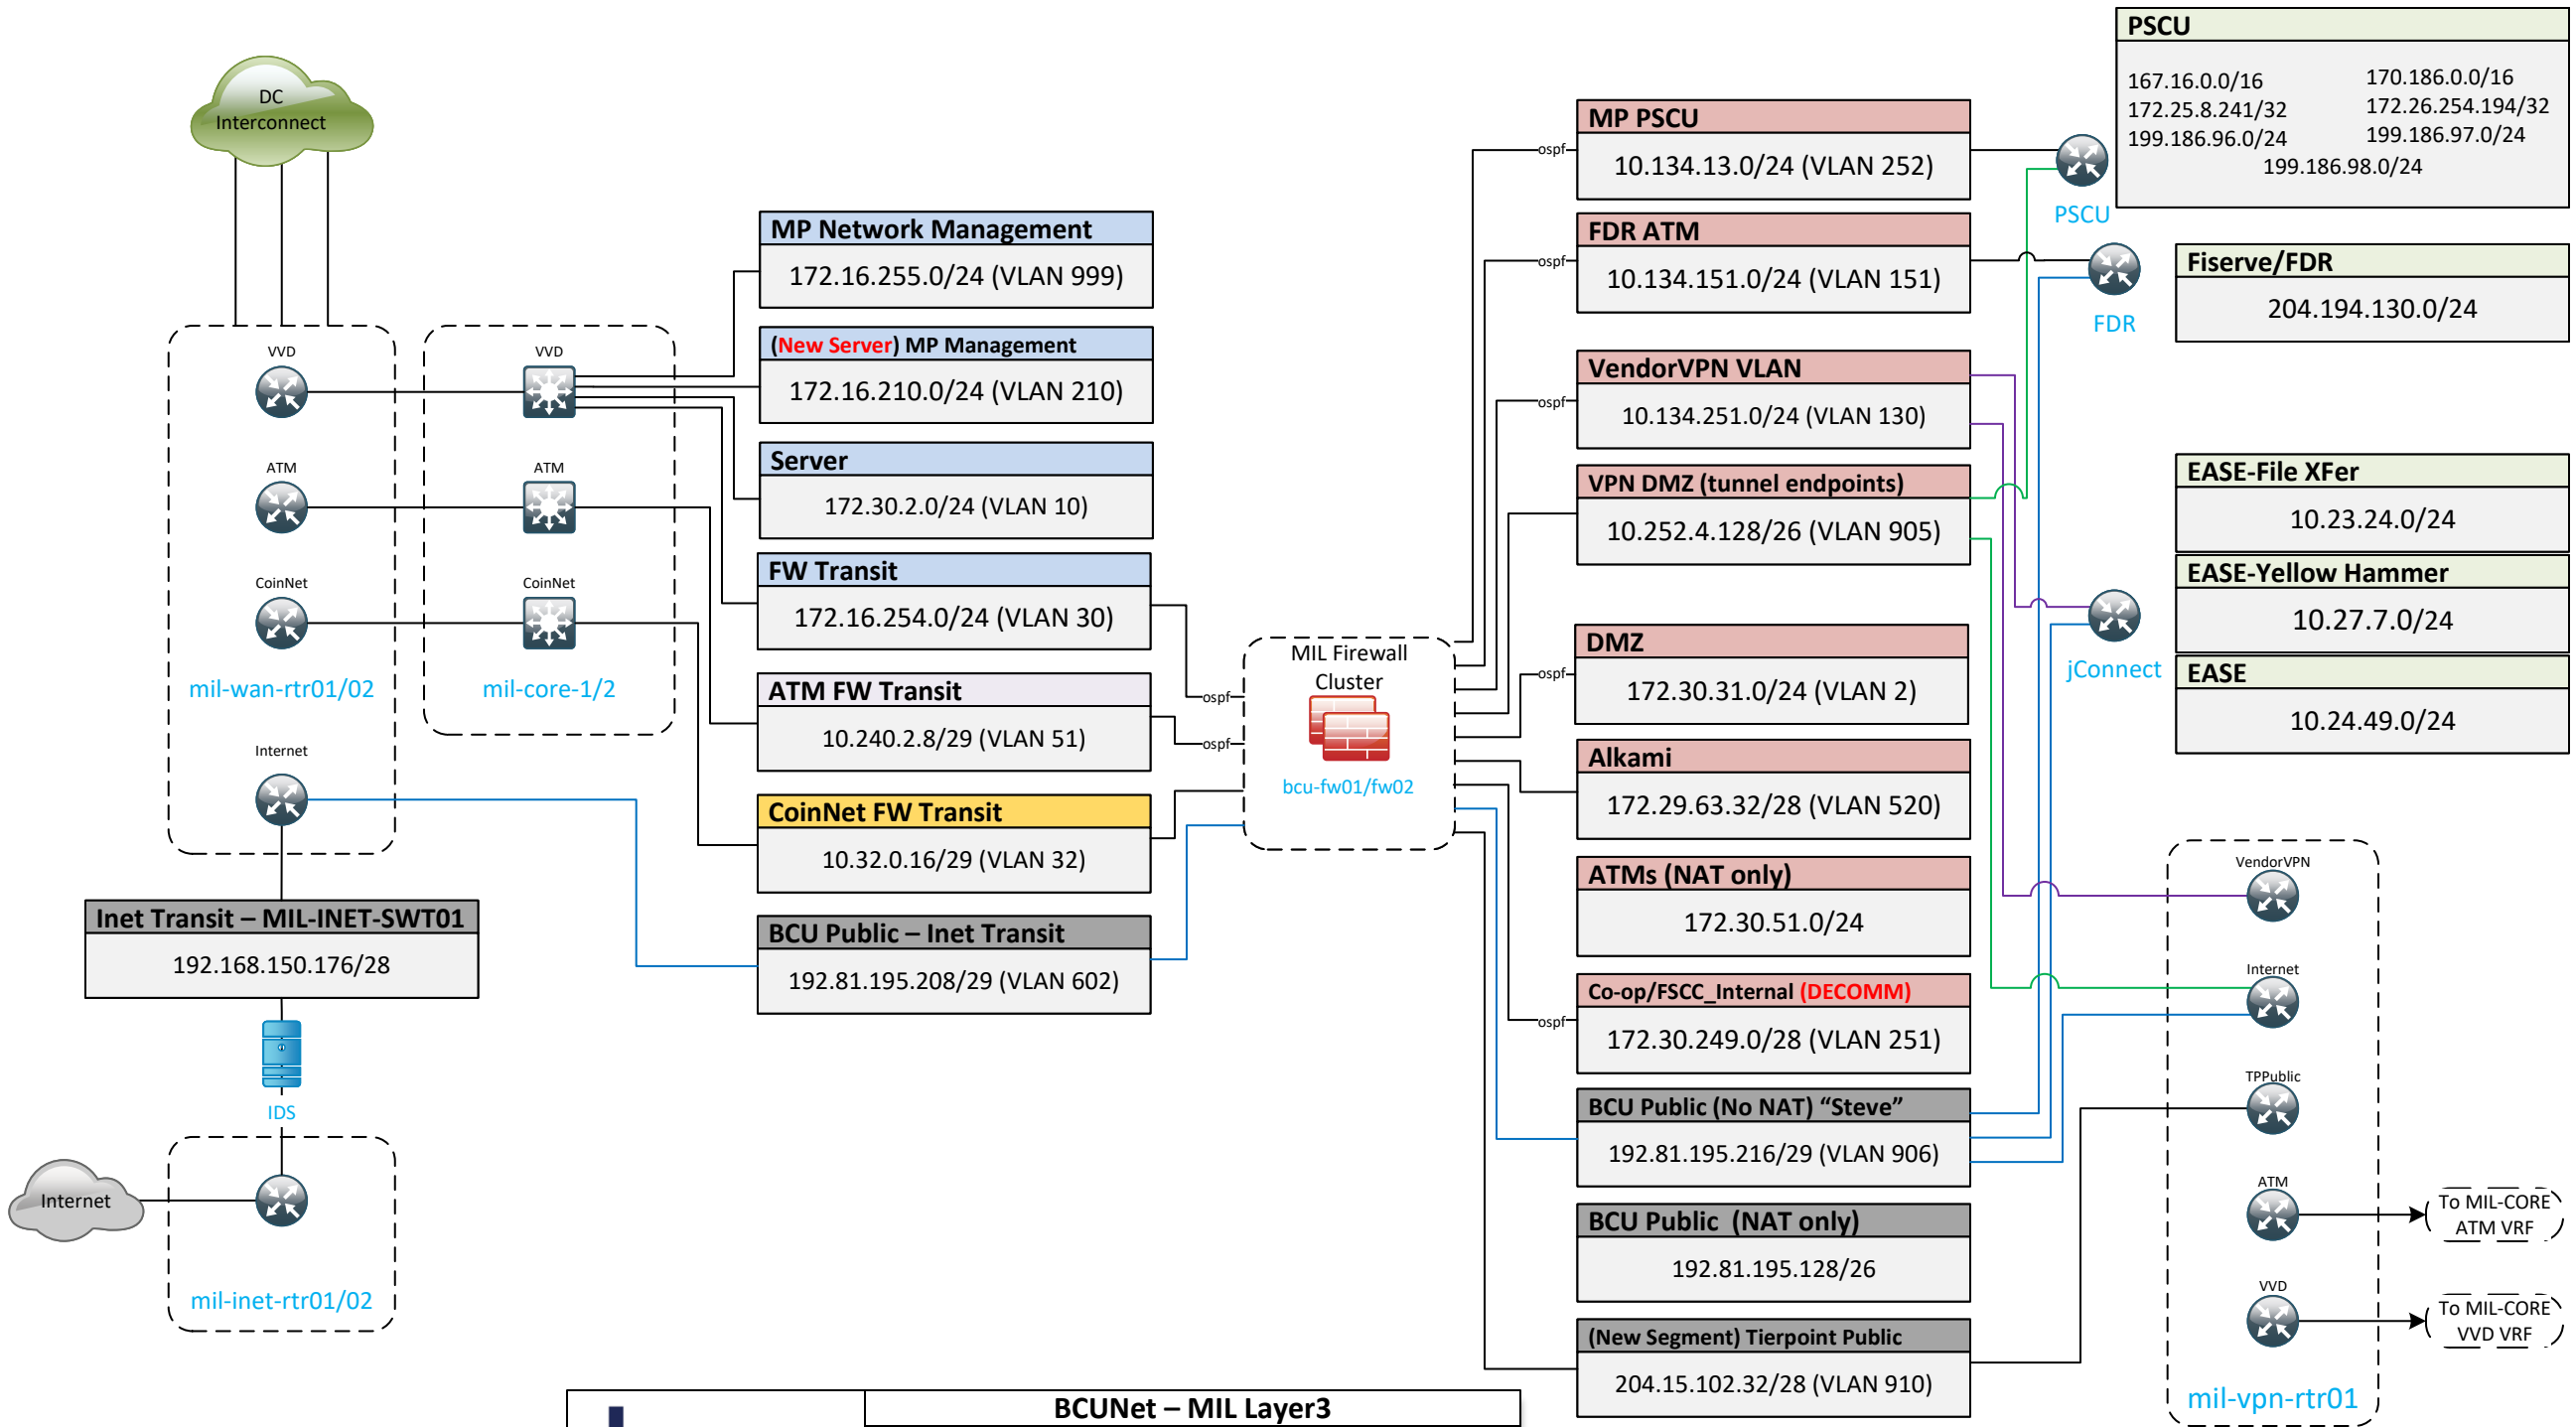

FW Transit
172.16.104.0/24 (VLAN 30)
ATM FW Transit
10.30.250.0/24 (VLAN 51)
North ATM
10.30.121.0/24 (VLAN 121)
South ATM
10.30.122.0/24 (VLAN 122)
TV FW Transit
10.29.1.0/24 (VLAN 70)
WLAN Transit
10.132.16.0/29 (VLAN 630)
Security Panels
10.31.0.0/29 (VLAN 631)

Inet Transit - VH-INET-SWT01
192.168.150.160/28 (VLAN 1910)

VH SD-WAN (Cisco)
vh-sdw-rtr01/02
VH SD-WAN (Citrix)
vh-wan-sdw01
172.16.110.250

SD-WAN Public - VH-CORE
192.81.195.248/29 (VLAN 1602)

BCU Public - VH-CORE
192.81.195.192/28 (VLAN 602)