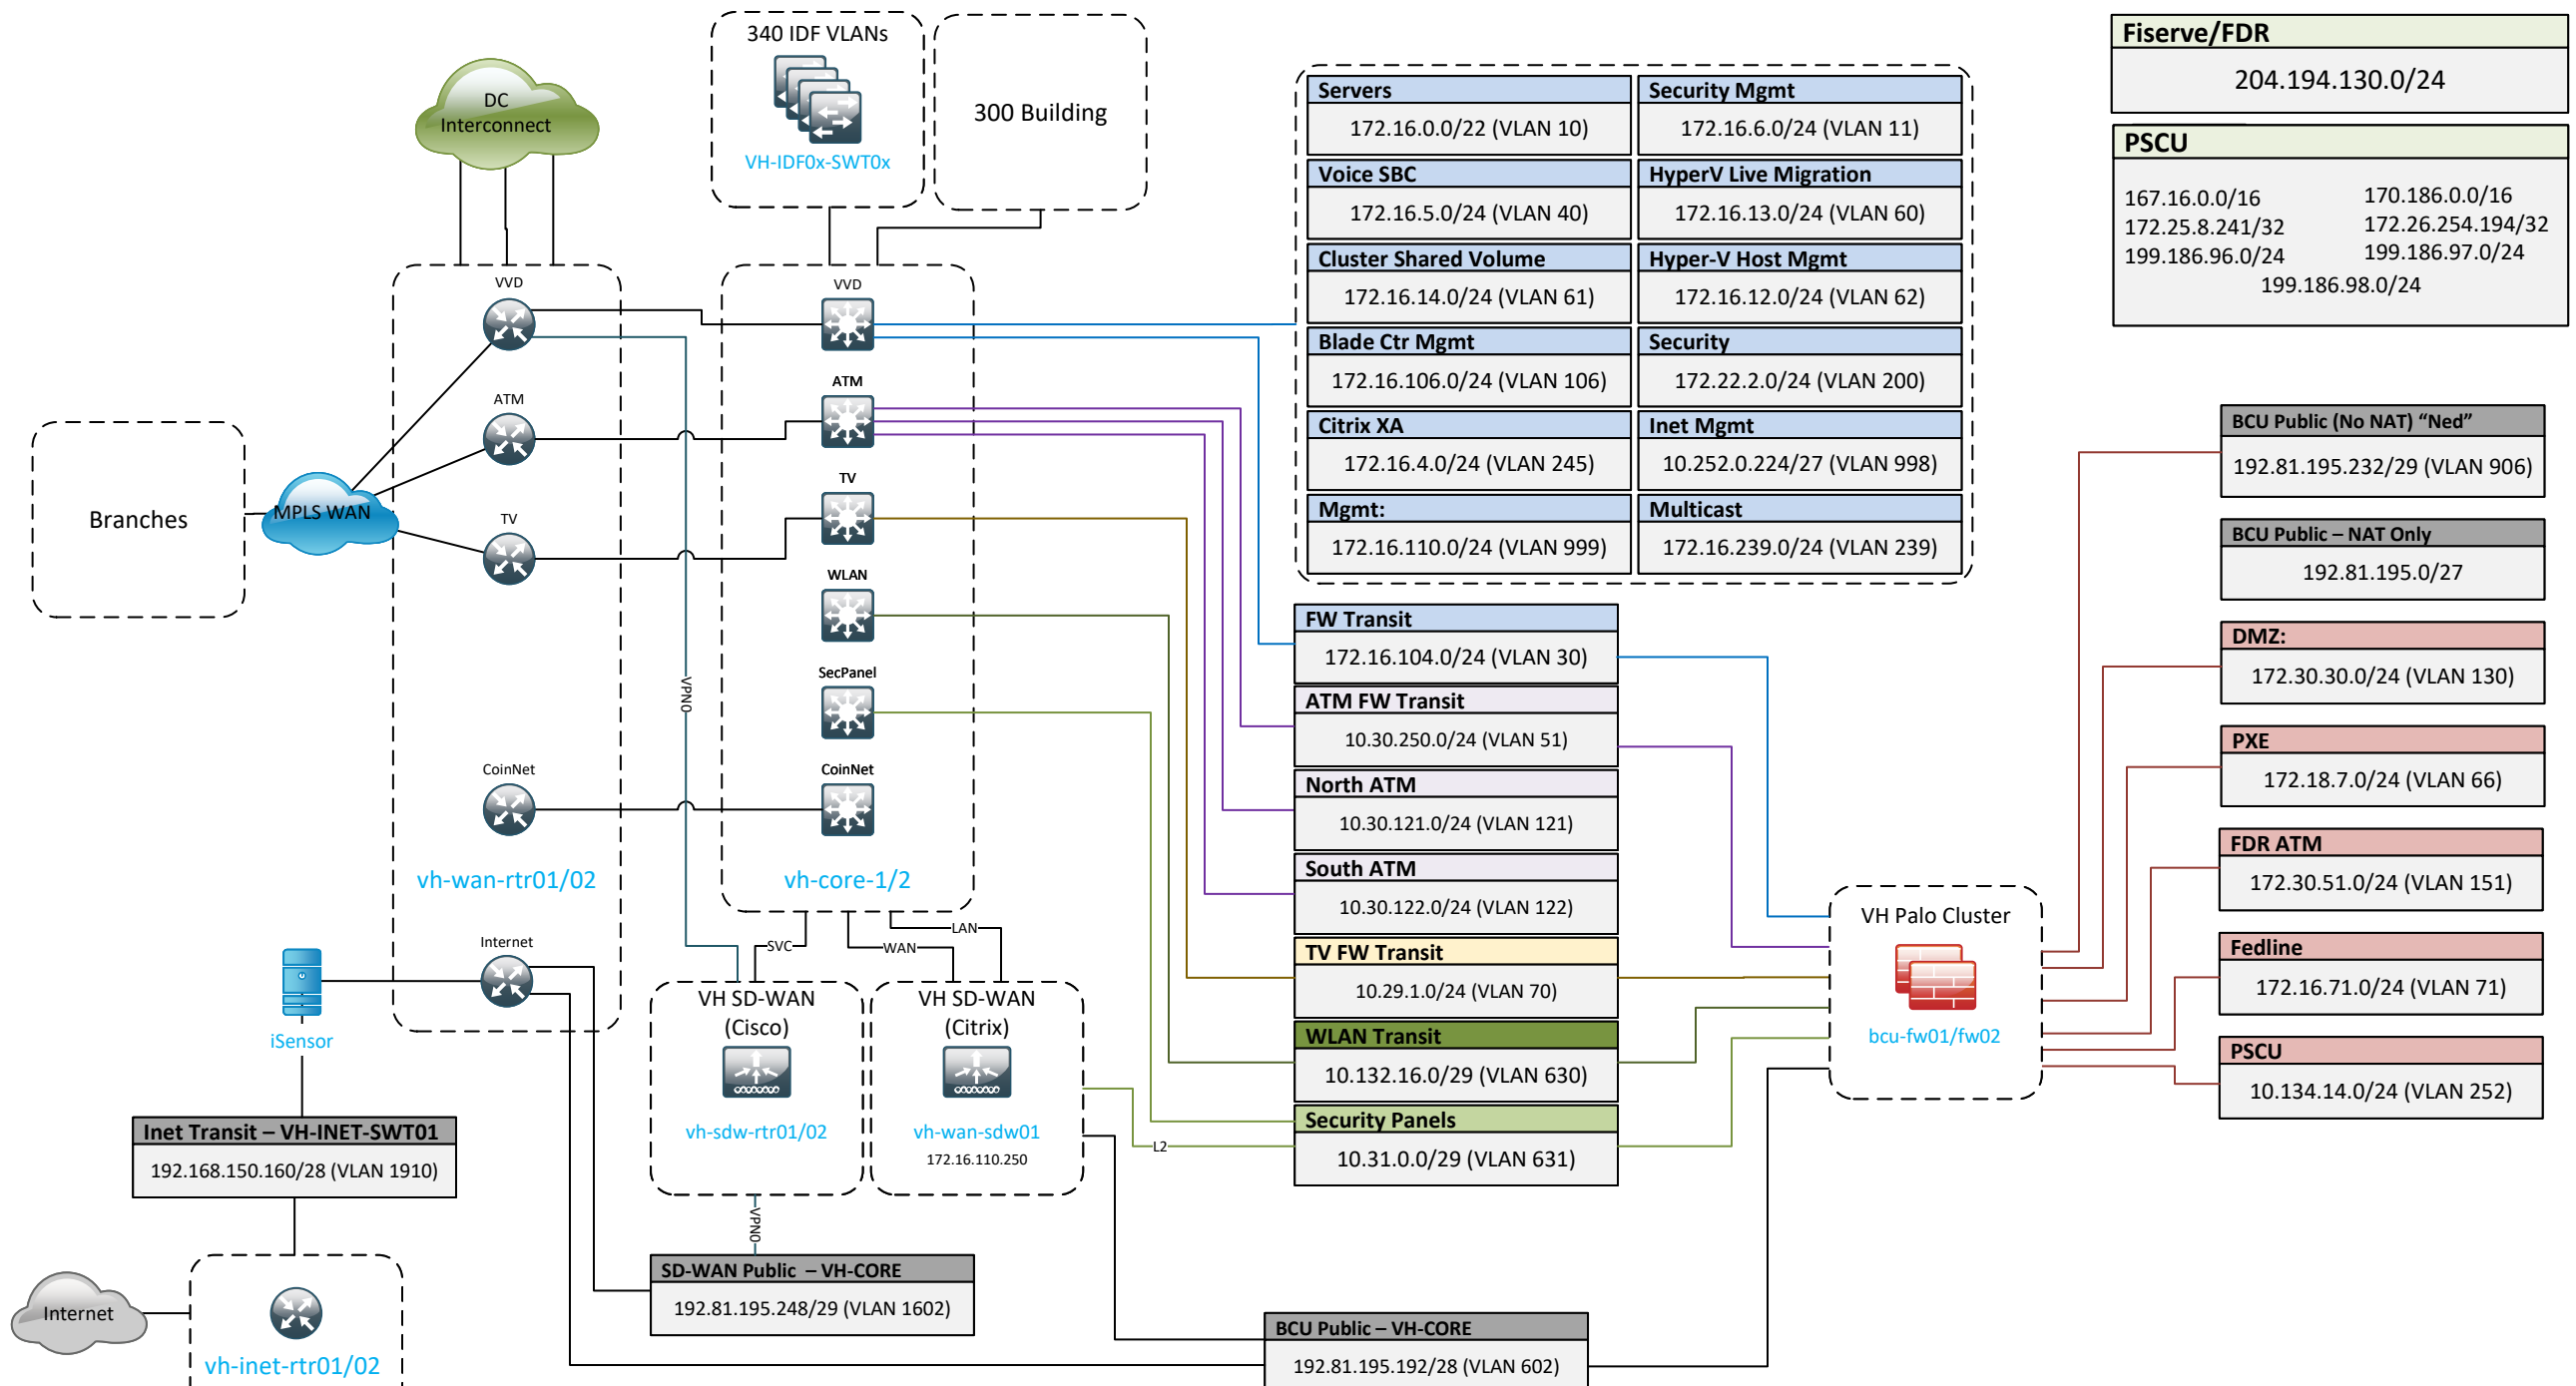

Fiserve/FDR	
204.194.130.0/24	
PSCU	
167.16.0.0/16	170.186.0.0/16
172.25.8.241/32	172.26.254.194/32
199.186.96.0/24	199.186.97.0/24
199.186.98.0/24	

BCU Public (No NAT) "Ned"
192.81.195.232/29 (VLAN 906)

FW Transit
172.16.104.0/24 (VLAN 30)
ATM FW Transit
10.30.250.0/24 (VLAN 51)
North ATM
10.30.121.0/24 (VLAN 121)
South ATM
10.30.122.0/24 (VLAN 122)
TV FW Transit
10.29.1.0/24 (VLAN 70)
WLAN Transit
10.132.16.0/29 (VLAN 630)
Security Panels
10.31.0.0/29 (VLAN 631)