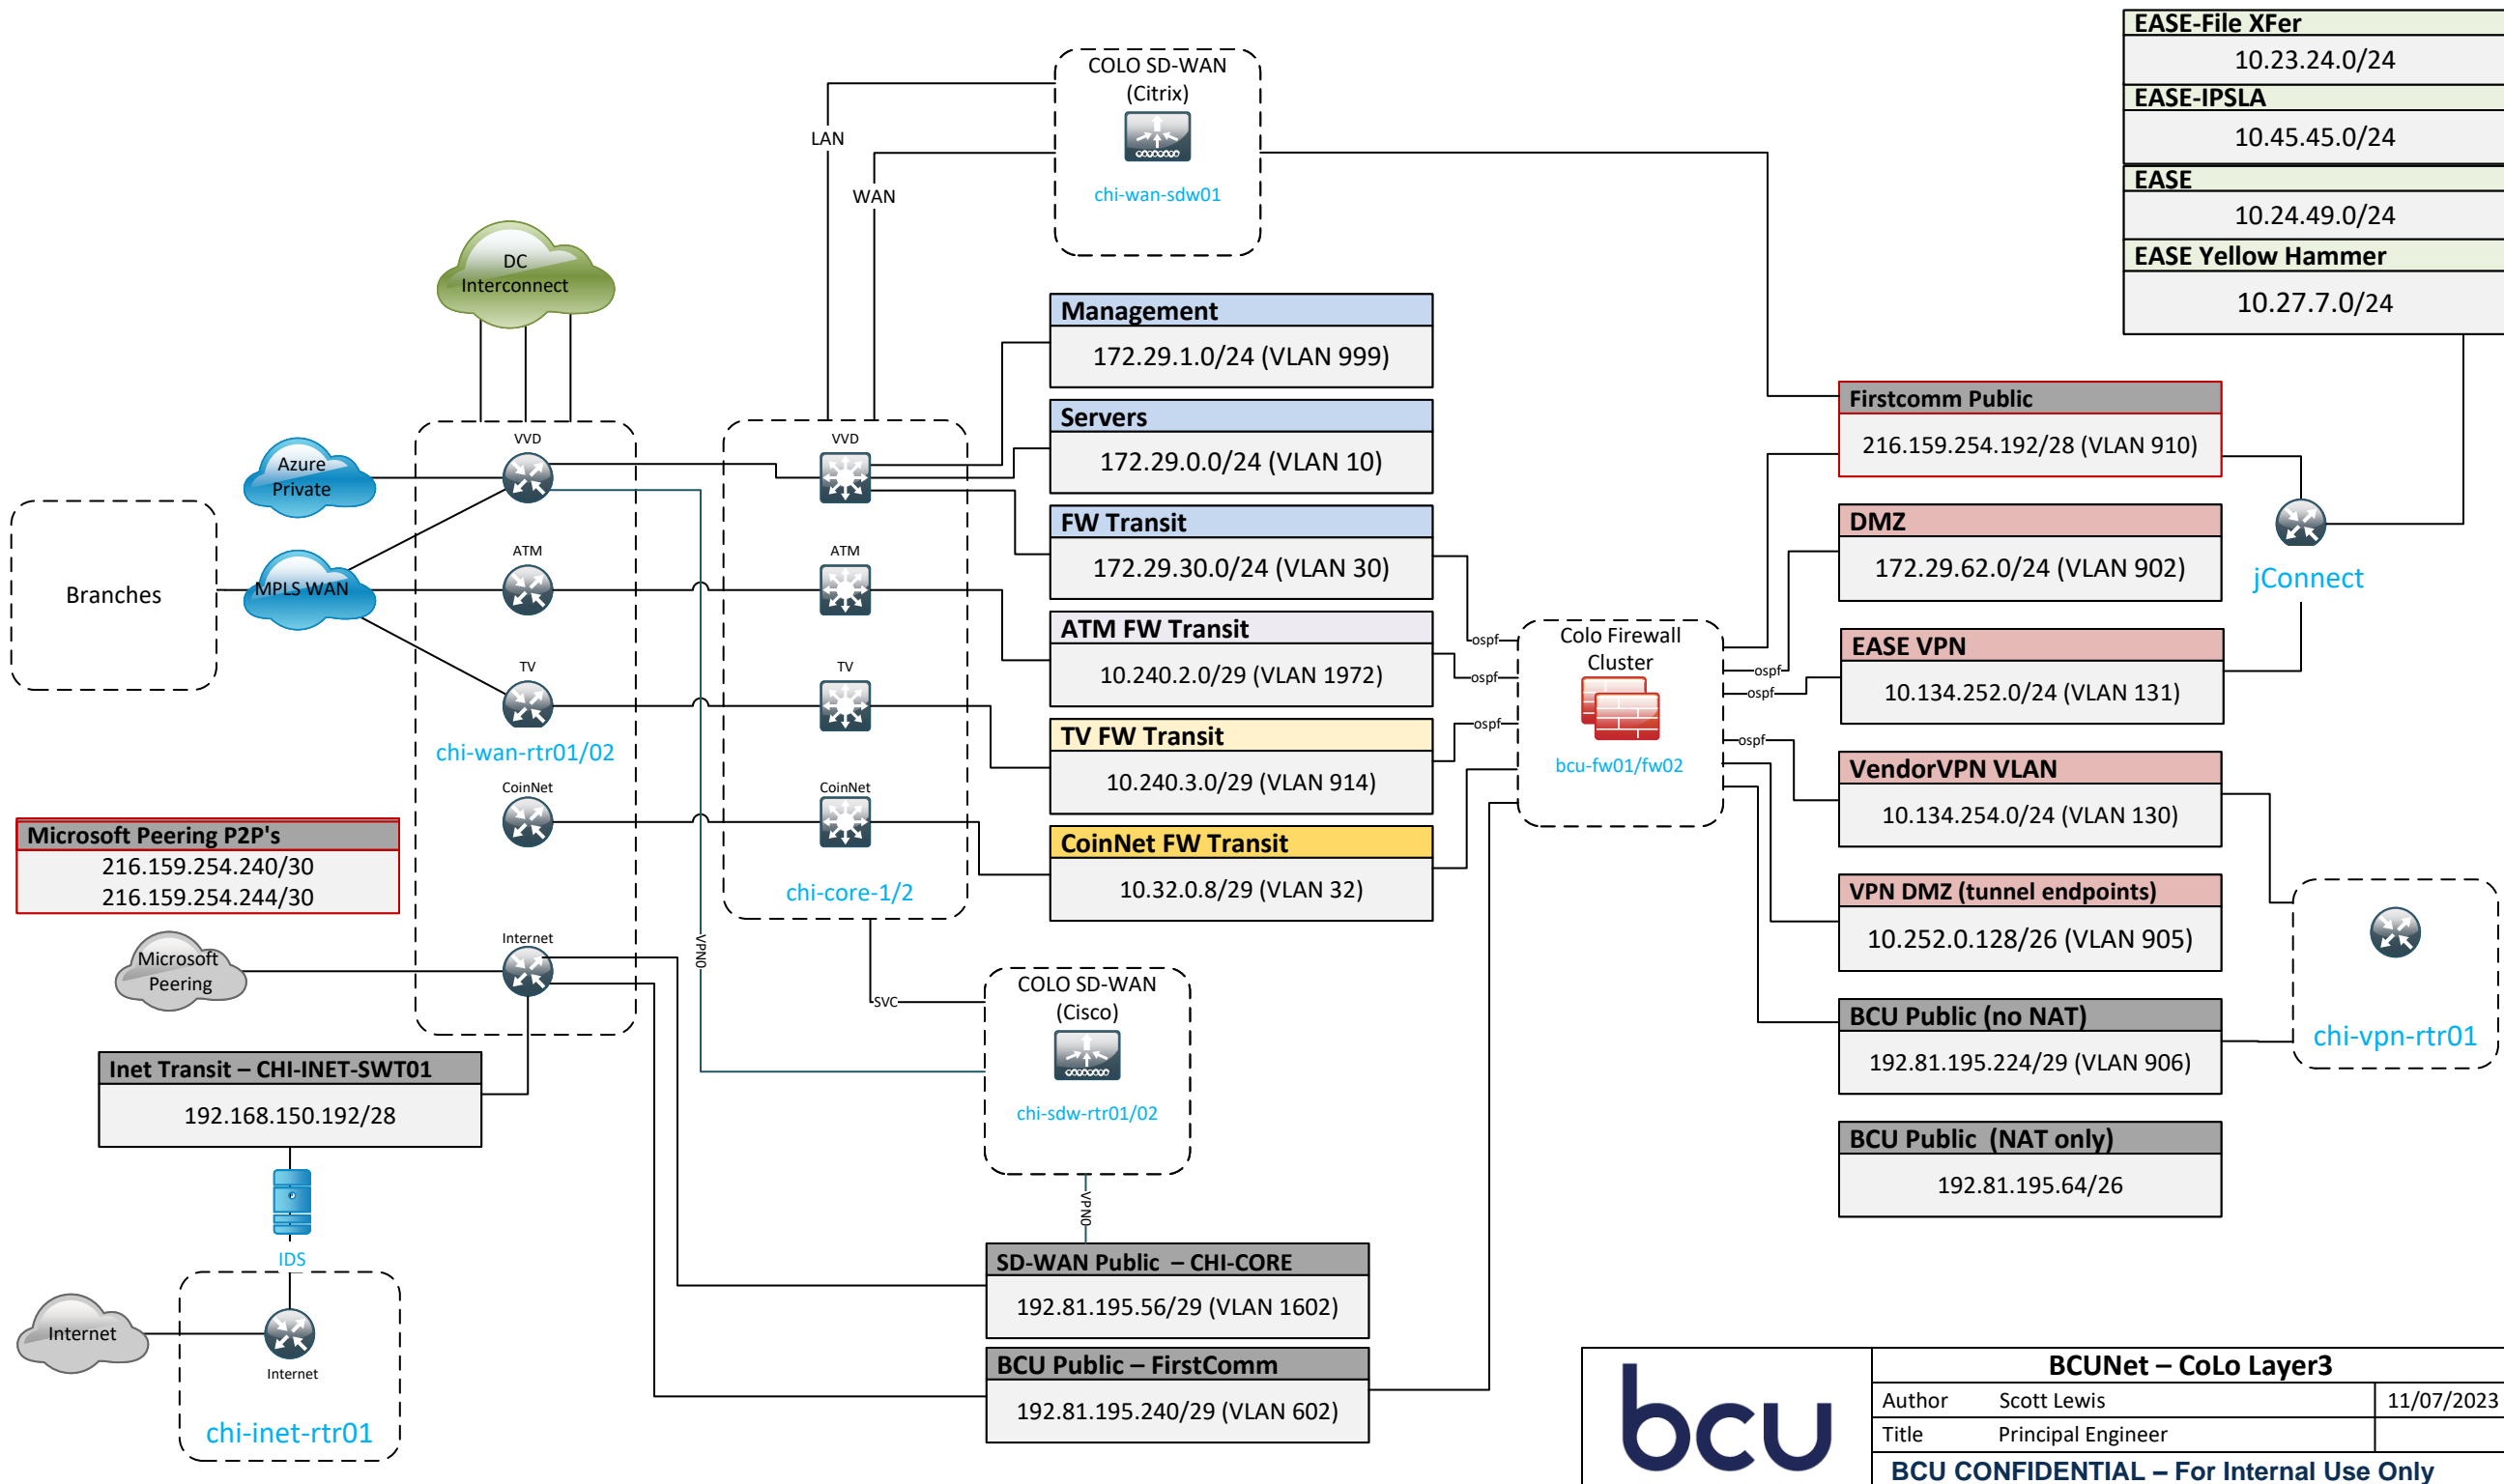

FW Transit
172.16.104.0/24 (VLAN 30)
ATM FW Transit
10.30.250.0/24 (VLAN 51)
North ATM
10.30.121.0/24 (VLAN 121)
South ATM
10.30.122.0/24 (VLAN 122)
TV FW Transit
10.29.1.0/24 (VLAN 70)
WLAN Transit
10.132.16.0/29 (VLAN 630)
Security Panels
10.31.0.0/29 (VLAN 631)

Inet Transit - VH-INET-SWT01
192.168.150.160/28 (VLAN 1910)

VH SD-WAN (Cisco)
vh-sdw-rtr01/02
VH SD-WAN (Citrix)
vh-wan-sdw01
172.16.110.250

SD-WAN Public - VH-CORE
192.81.195.248/29 (VLAN 1602)

BCU Public - VH-CORE
192.81.195.192/28 (VLAN 602)